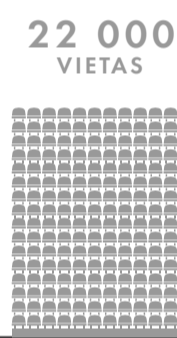

1 X →

4 BIĻETES

SKATĪTĀJU VIETU SKAITS

DAUGAVAS STADIONS

2013.

2018.

2013.

30 000 VIETAS

2018.

MEŽAPARKA LIELĀ ESTRĀDE

BIĻEŠU CENAS

NO

2€

LĪDZ

65€

PADAROT SVĒTKUS PIEEJAMĀKUS PĒC IESPĒJAS LIELĀKAM CILVĒKU SKAITAM