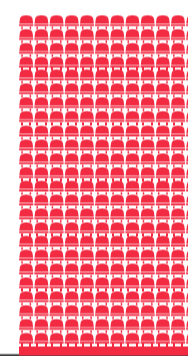

1 X →

4 BIĻETES

SKATĪTĀJU VIETU SKAITS

DAUGAVAS STADIONS

2013.

2018.

2013.

30 000 VIETAS

2018.

MEŽAPARKA LIELĀ ESTRĀDE

BIĻEŠU CENAS

NO

2€

LĪDZ

65€

PADAROT SVĒTKUS PIEEJAMĀKUS PĒC IESPĒJAS LIELĀKAM CILVĒKU SKAITAM