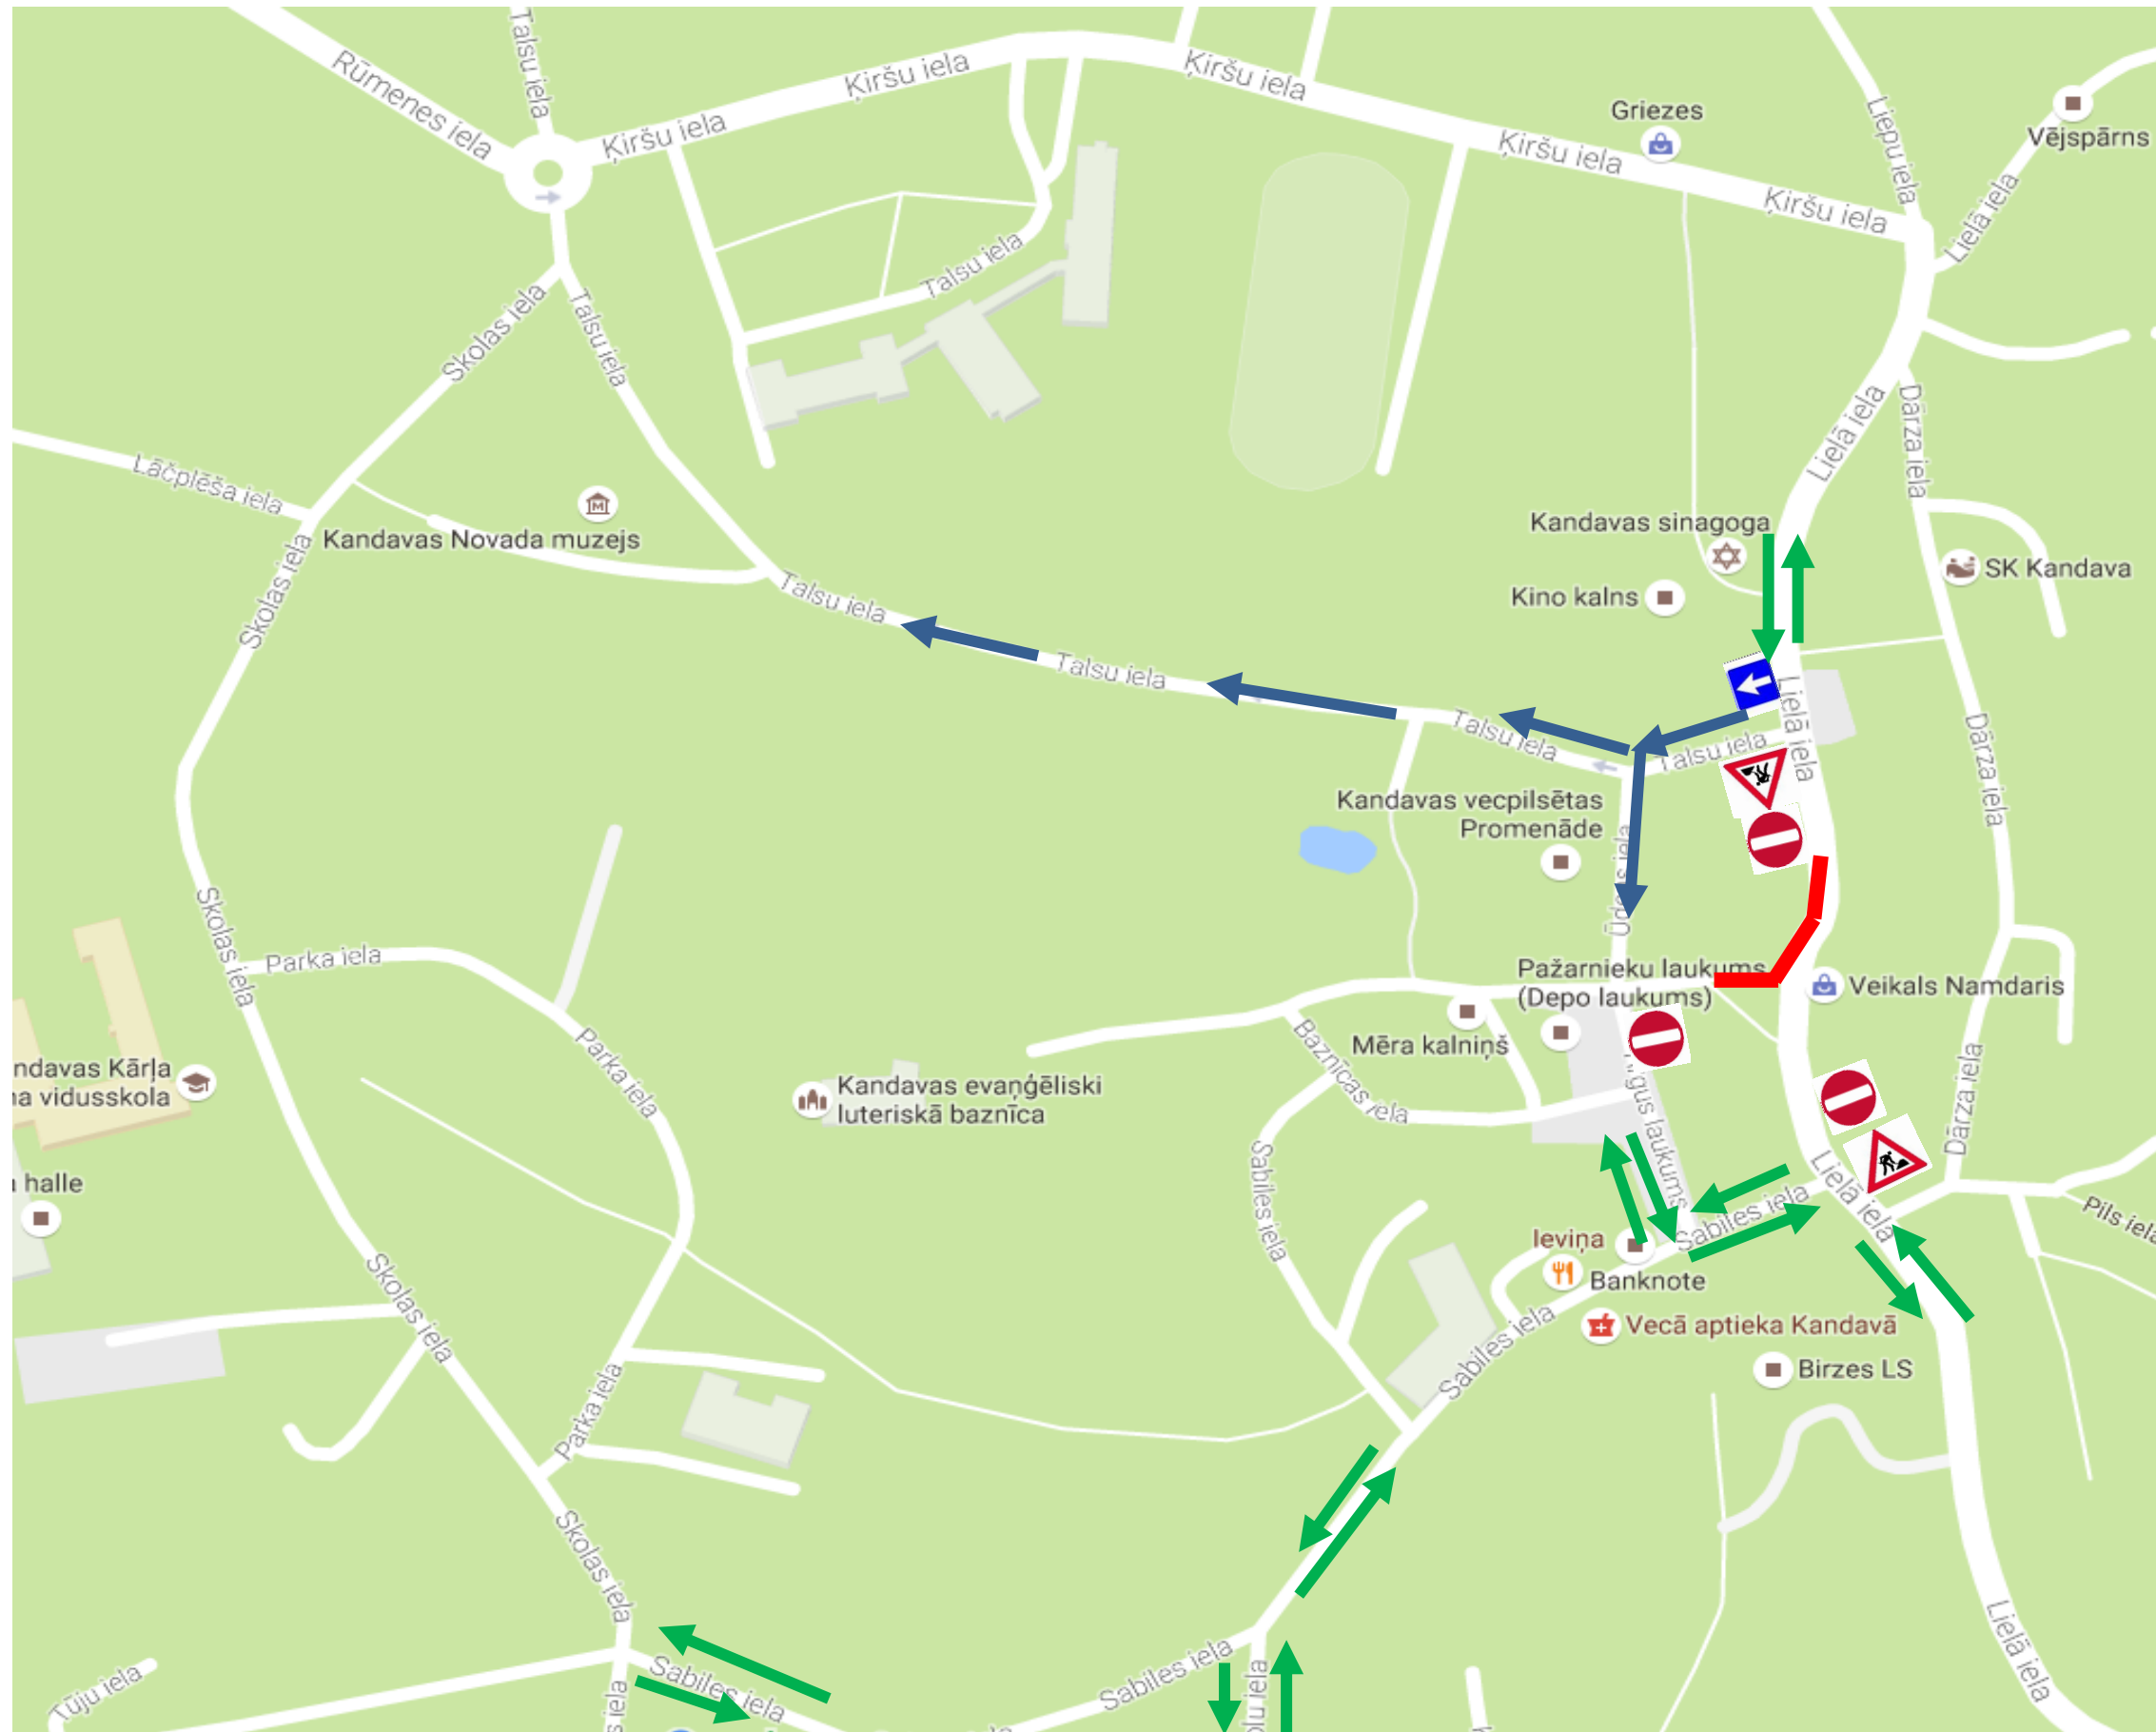

Satiksmes organizēšana siltumtrases izbūves laikā Liela ielā (no Depo laukuma līdz Talsu ielai) no 13.06.-27.06.2017.

-  - Plānotā rakšanas vieta
-  - Vienvirziena ceļš
-  - Divvirzienu ceļš